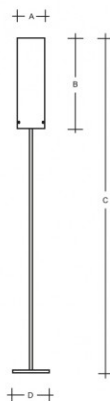

MAIA LB1750.11.M300

Typ: stojanové svítidlo

Stínítko: bílé ručně foukané trojvrstvé sklo opál mat

Kovové části: bílý lak matný